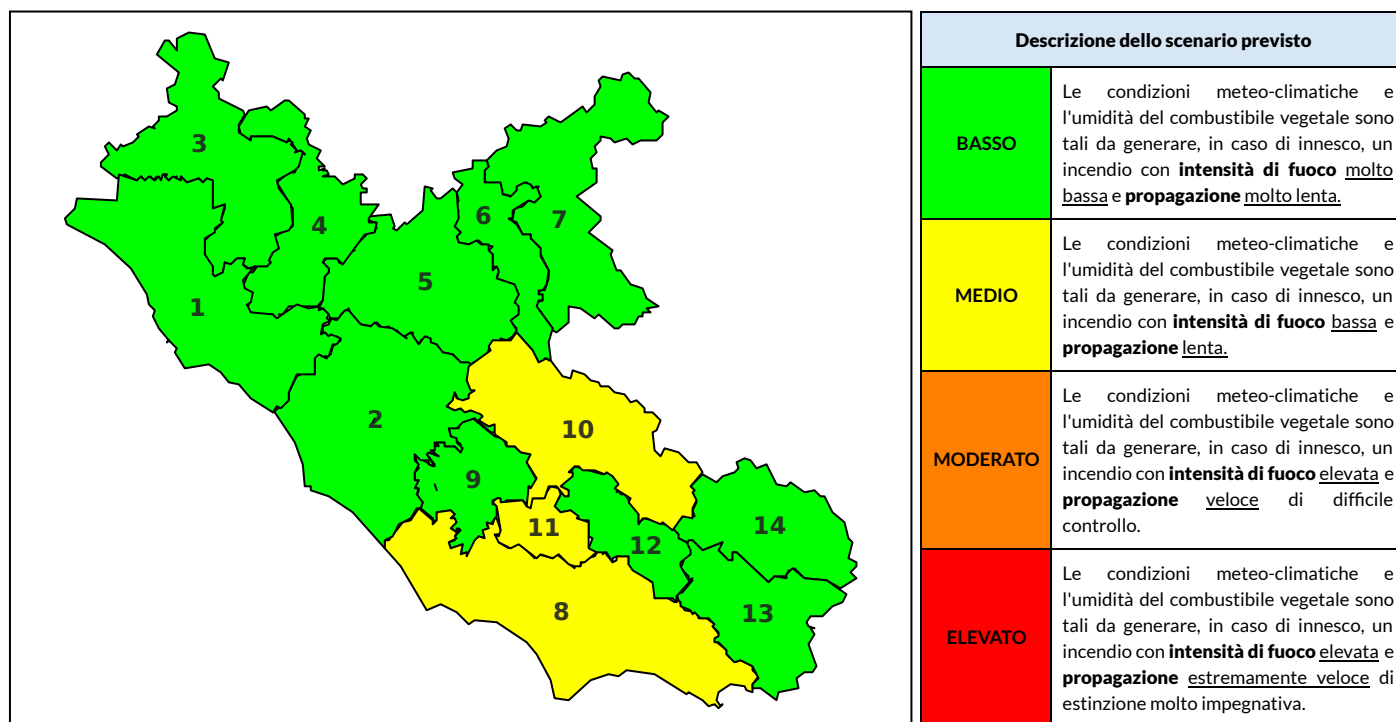

BOLLETTINO DI PERICOLOSITA' DA INCENDI BOSCHIVI

Previsioni per oggi 20-6-2023

Livello di pericolosità da incendio boschivo per Zona di Allerta AIB

Bollettino emesso nel periodo della campagna AIB Lazio sulla base del modello previsionale RISICOLazio, sviluppato in collaborazione con Fondazione CIMA, che fornisce un supporto per la valutazione della Pericolosità da incendio boschivo aggregata sulle Zone di Allerta AIB, approvate come parte integrante del Piano AIB Lazio 2020-2022 con DGR n° 270 del 15/05/2020. Il dettaglio della distribuzione dei Comuni nelle Zone AIB è consultabile al link https://protezionecivile.regione.lazio.it/zone_allerta_aib_comuni/. Le Norme Comportamentali per la popolazione sono consultabili al link https://protezionecivile.regione.lazio.it/norme_comportamentali_aib/.

Zona AIB	1	2	3	4	5	6	7	8	9	10	11	12	13	14
Livello Pericolosità	BASSO	BASSO	BASSO	BASSO	BASSO	BASSO	BASSO	MEDIO	BASSO	MEDIO	MEDIO	BASSO	BASSO	BASSO

NOTE

BOLLETTINO DI PERICOLOSITA' DA INCENDI BOSCHIVI

Previsioni per domani 21-6-2023

Livello di pericolosità da incendio boschivo per Zona di Allerta AIB

Bollettino emesso nel periodo della campagna AIB Lazio sulla base del modello previsionale RISICOLazio, sviluppato in collaborazione con Fondazione CIMA, che fornisce un supporto per la valutazione della Pericolosità da incendio boschivo aggregata sulle Zone di Allerta AIB, approvate come parte integrante del Piano AIB Lazio 2020-2022 con DGR n° 270 del 15/05/2020. Il dettaglio della distribuzione dei Comuni nelle Zone AIB è consultabile al link https://protezionecivile.regione.lazio.it/zone_allerta_aib_comuni/. Le Norme Comportamentali per la popolazione sono consultabili al link https://protezionecivile.regione.lazio.it/norme_comportamentali_aib/.