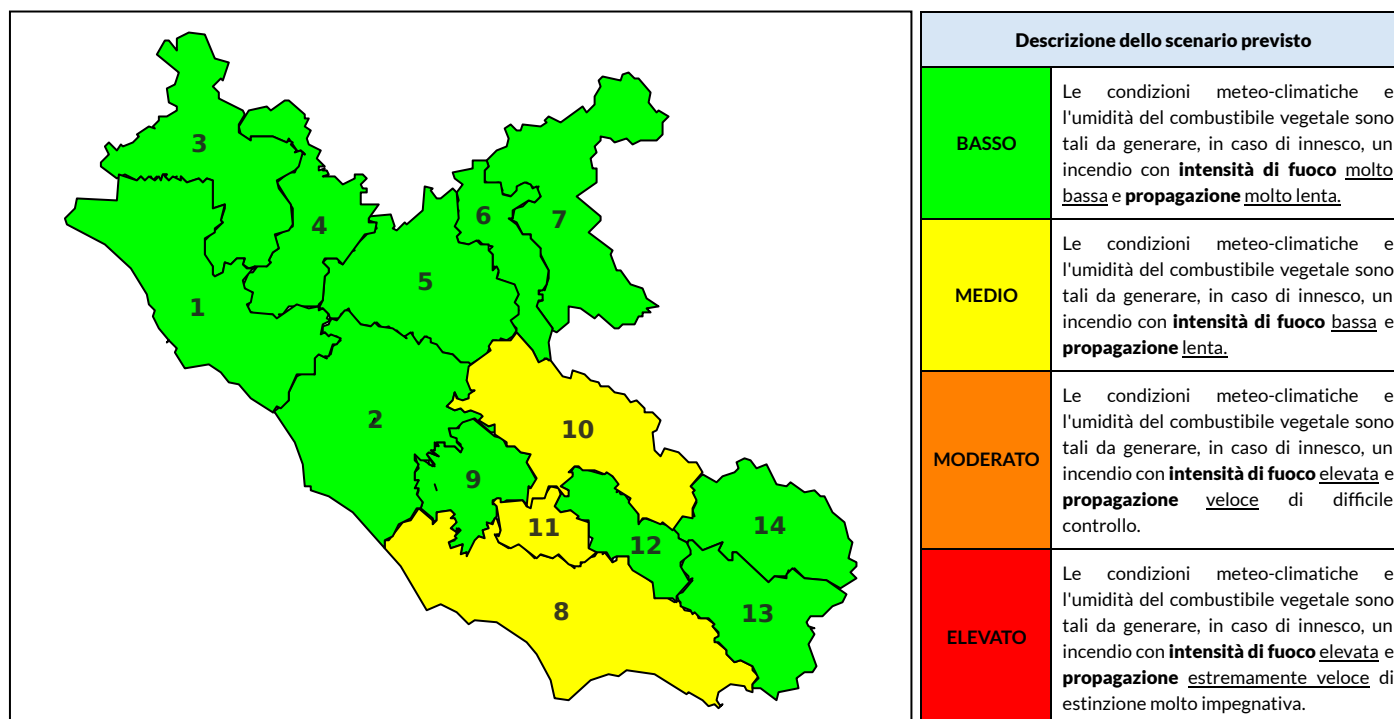

BOLLETTINO DI PERICOLOSITA' DA INCENDI BOSCHIVI

Previsioni per oggi 20-6-2023

Livello di pericolosità da incendio boschivo per Zona di Allerta AIB

Bollettino emesso nel periodo della campagna AIB Lazio sulla base del modello previsionale RISICOLazio, sviluppato in collaborazione con Fondazione CIMA, che fornisce un supporto per la valutazione della Pericolosità da incendio boschivo aggregata sulle Zone di Allerta AIB, approvate come parte integrante del Piano AIB Lazio 2020-2022 con DGR n° 270 del 15/05/2020. Il dettaglio della distribuzione dei Comuni nelle Zone AIB è consultabile al link https://protezionecivile.regione.lazio.it/zone_allerta_aib_comuni/. Le Norme Comportamentali per la popolazione sono consultabili al link https://protezionecivile.regione.lazio.it/norme_comportamentali_aib/.

Zona AIB	1	2	3	4	5	6	7	8	9	10	11	12	13	14
Livello Pericolosità	BASSO	BASSO	BASSO	BASSO	BASSO	BASSO	BASSO	MEDIO	BASSO	MEDIO	MEDIO	BASSO	BASSO	BASSO

NOTE

BOLLETTINO DI PERICOLOSITA' DA INCENDI BOSCHIVI

Previsioni per domani 21-6-2023

Livello di pericolosità da incendio boschivo per Zona di Allerta AIB

Bollettino emesso nel periodo della campagna AIB Lazio sulla base del modello previsionale RISICOLazio, sviluppato in collaborazione con Fondazione CIMA, che fornisce un supporto per la valutazione della Pericolosità da incendio boschivo aggregata sulle Zone di Allerta AIB, approvate come parte integrante del Piano AIB Lazio 2020-2022 con DGR n° 270 del 15/05/2020. Il dettaglio della distribuzione dei Comuni nelle Zone AIB è consultabile al link https://protezionecivile.regione.lazio.it/zone_allerta_aib_comuni/. Le Norme Comportamentali per la popolazione sono consultabili al link https://protezionecivile.regione.lazio.it/norme_comportamentali_aib/.

Zona AIB	1	2	3	4	5	6	7	8	9	10	11	12	13	14
Livello Pericolosità	BASSO	BASSO	BASSO	BASSO	BASSO	BASSO	BASSO	MEDIO	BASSO	MEDIO	MEDIO	BASSO	BASSO	BASSO

BOLLETTINO DI PERICOLOSITA' DA INCENDI BOSCHIVI

Previsioni per dopodomani 22-6-2023